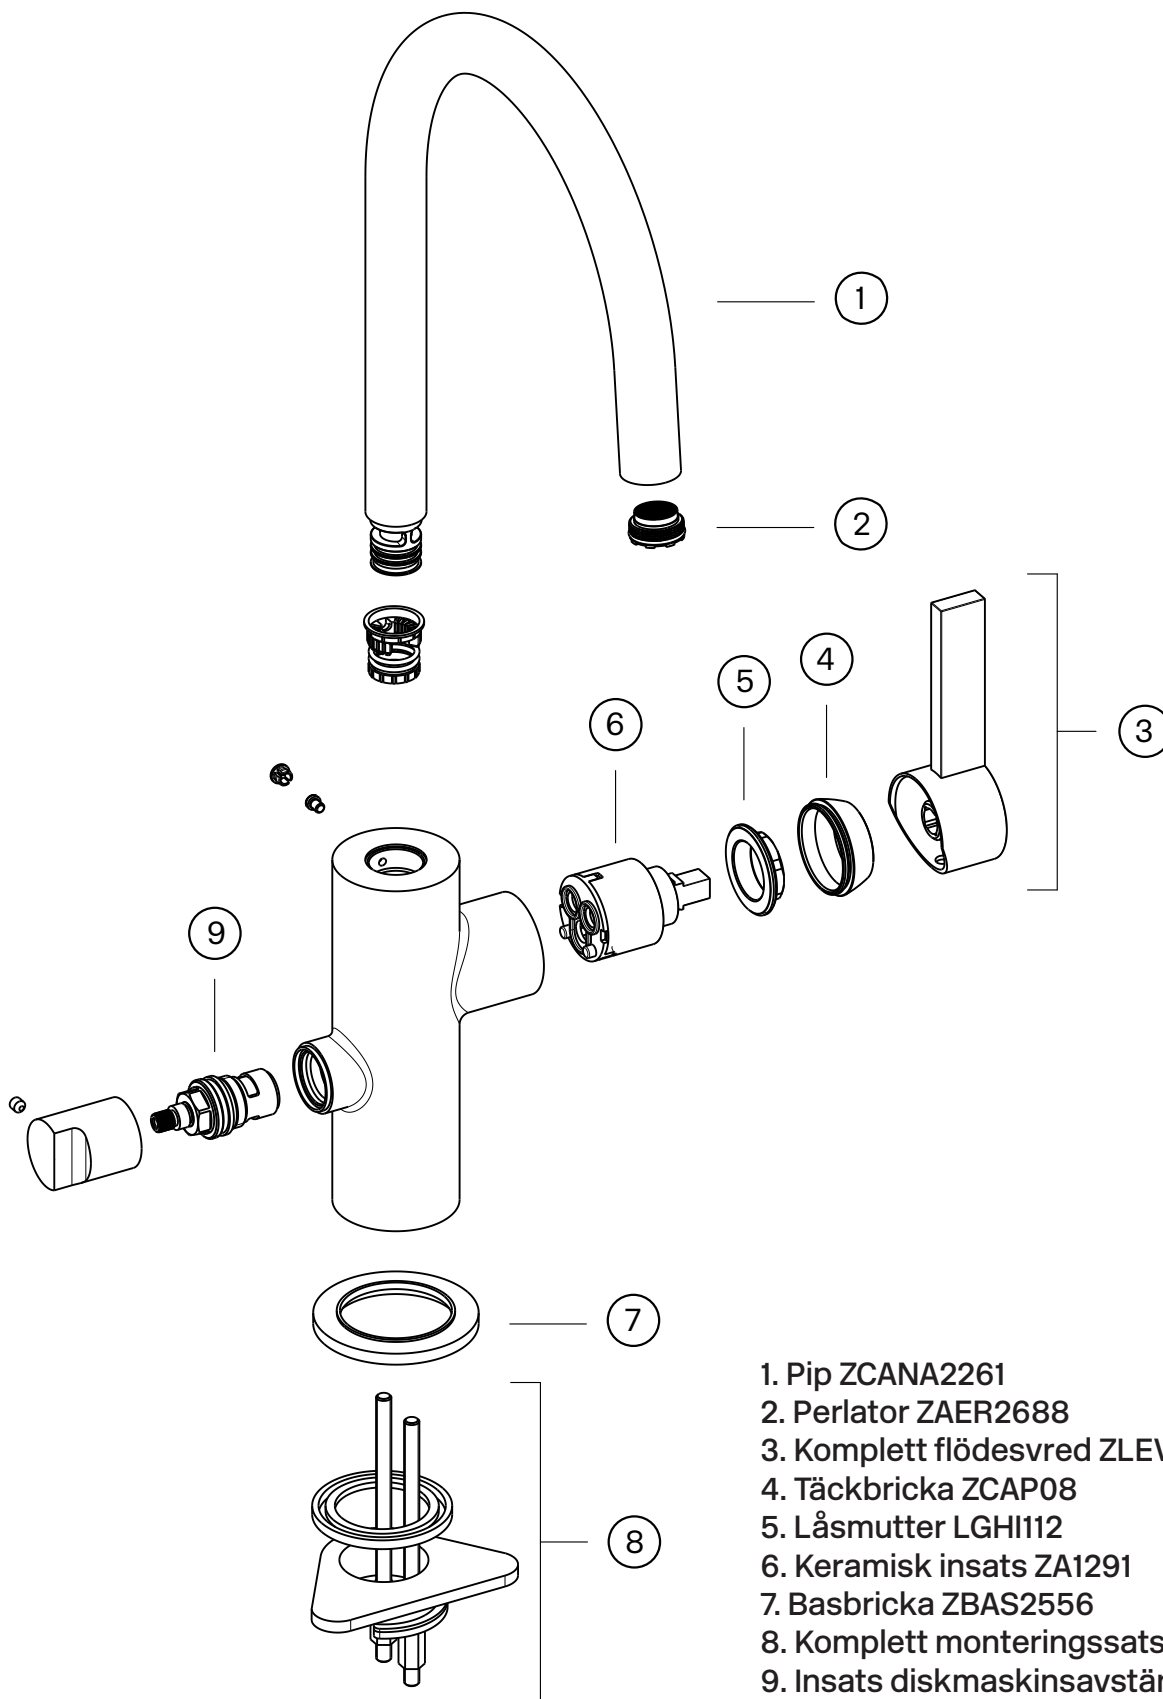

Tapwell

Sprängskiss

1. Pip ZCANA2261
2. Perlator ZAER2688
3. Komplet flödesvred ZLEV193
4. Täckbricka ZCAP08
5. Låsmutter LGHI112
6. Keramisk insats ZA1291
7. Basbricka ZBAS2556
8. Komplet monteringsset ZFIS2558
9. Insats diskmaskinsavstängning