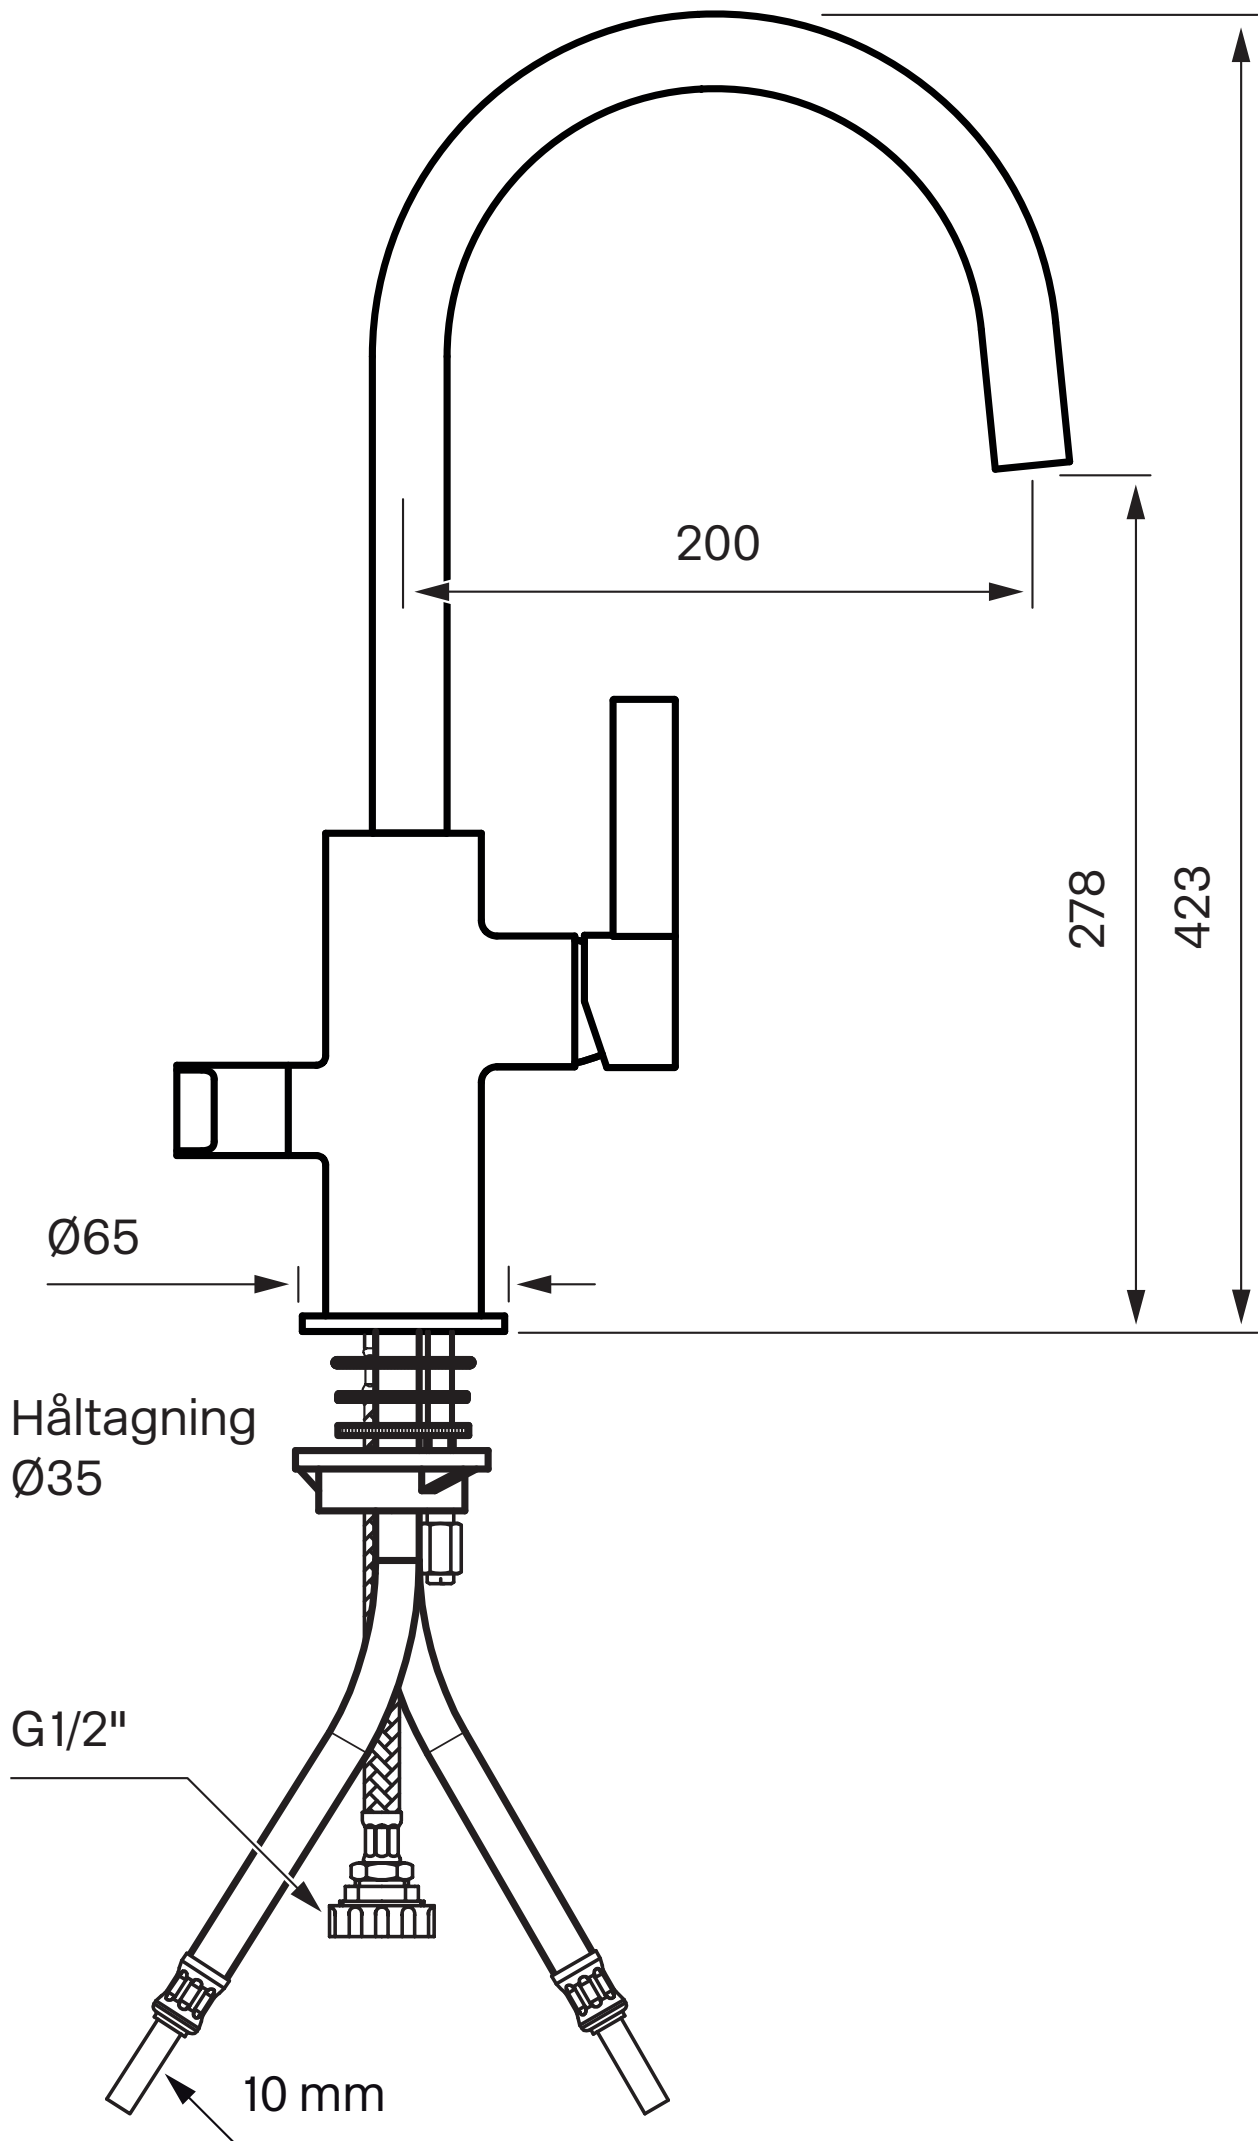

## Specifikationer

Antal grepp - Engrepps  
Antal utgående anslutningar - 1  
Dimension tillopp - 10mm  
Längd utsprång på utloppspip - 200 mm  
Med maskinavstängning  
Spärrbar pip - 60°, 90°, 120°, 180°, 150°, 210°, 240°, 270°  
Svängbar pip

## Dimensioner/Vikt

Förpackning - Djup - 635 mm  
Förpackning - Bredd - 270 mm  
Förpackning - Höjd - 75 mm  
Förpackning - Nettovikt - 3,15 kg  
Förpackning - Volym - 0,01 m<sup>3</sup>  
Bygghöjd undersida utlopp - 278 mm  
Produkt - Bredd - 65 mm  
Produkt - Djup - 246 mm  
Produkt - Höjd - 423 mm  
Total bygghöjd - 423 mm